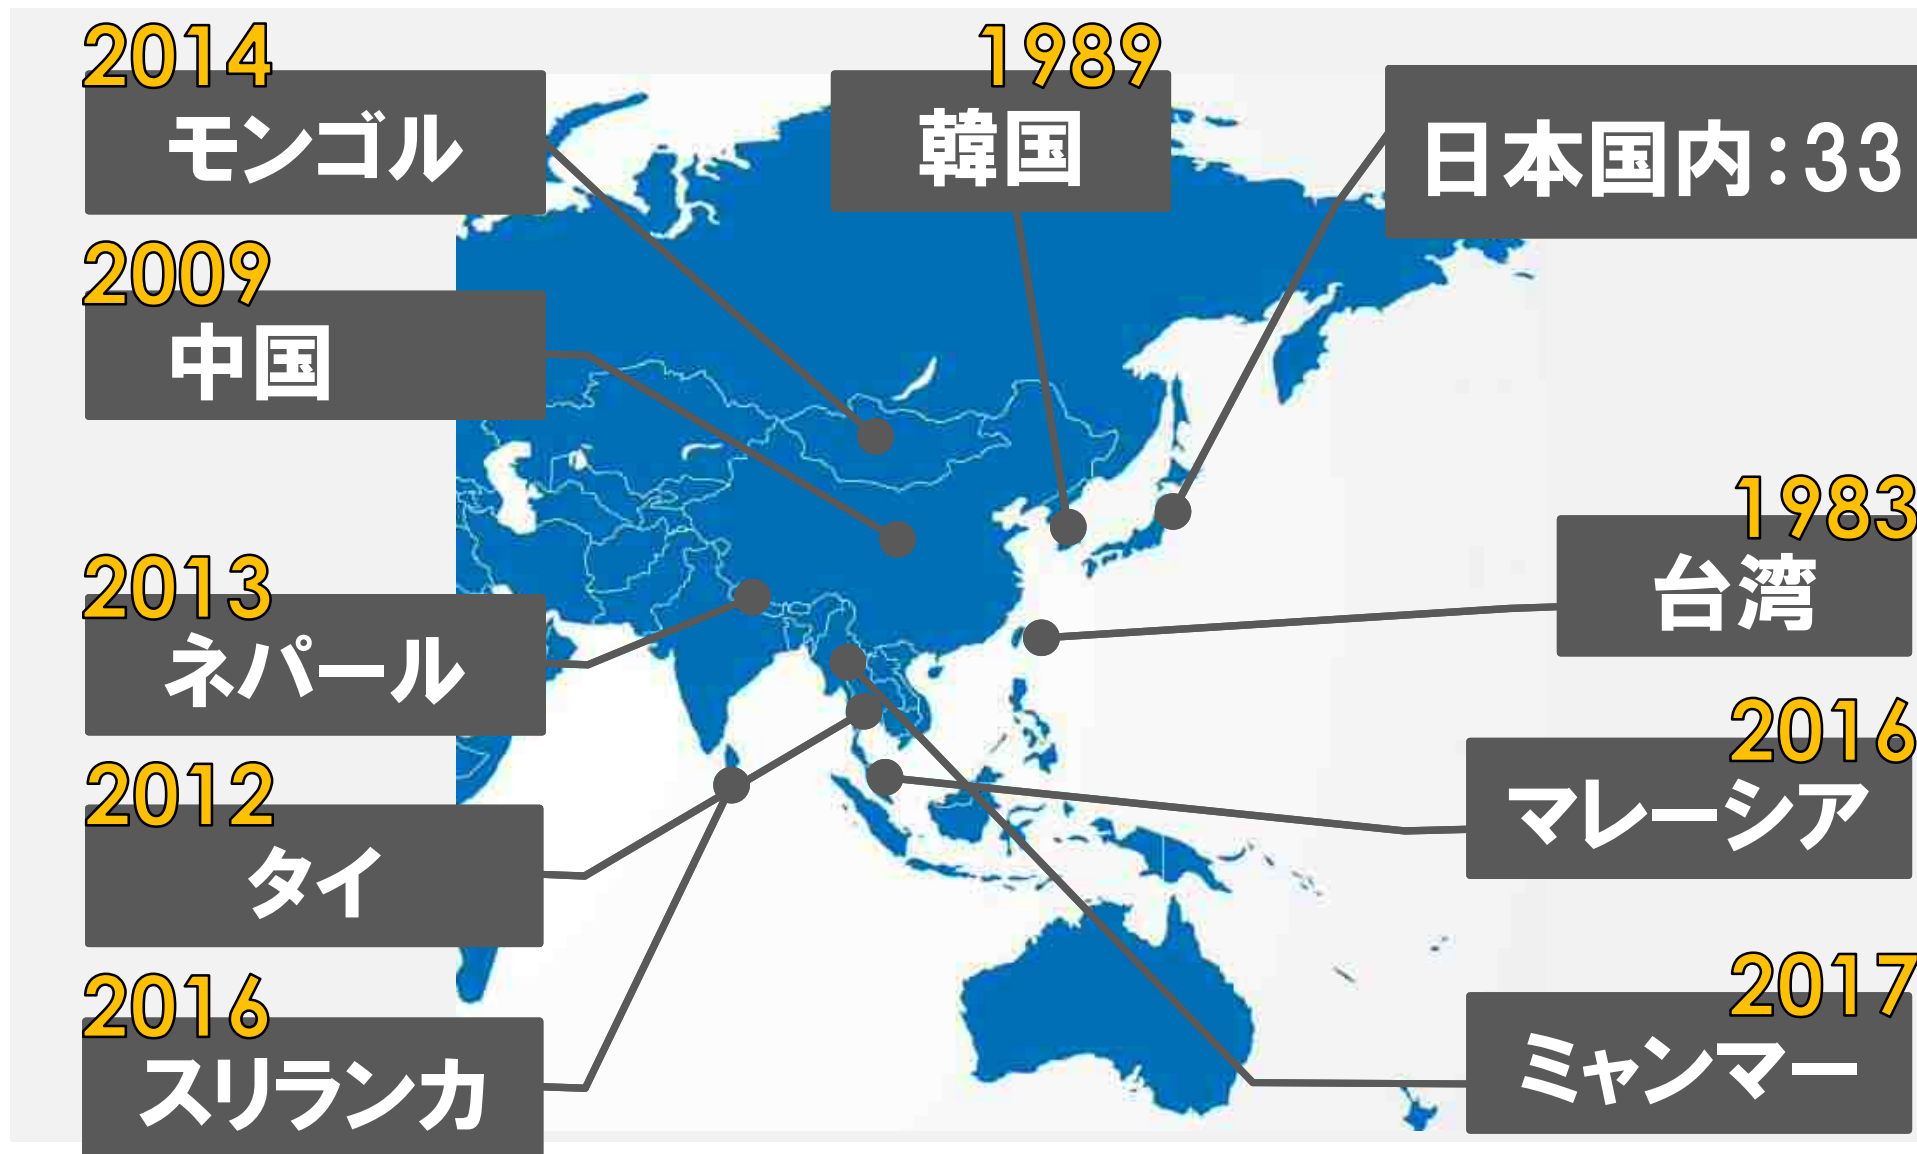

委員長とカウンセラーが二人三脚となって、
米山奨学生がクラブに馴染むように働きかける

▶ 当地区の米山奨学生

2020 学年度 49 人

【出身国・地域】

中国、ベトナム、台湾、韓国、インドネシア、マレーシア、モンゴル、フランス、スウェーデン、スリランカ、ネパール、カンボジア、モザンビーク(多い順)

2021

48 人
予定

“

巣立った
米山奨学生の活躍

”

▶ 学友会 (国内33、海外9)

▶ 学友からロータリアンに

● **239人**
国・地域別
(18カ国)

台湾	韓国	中国	その他
82人	68人	48人	41人

● **ガバナーになった学友：3人**

リム ユンウィ