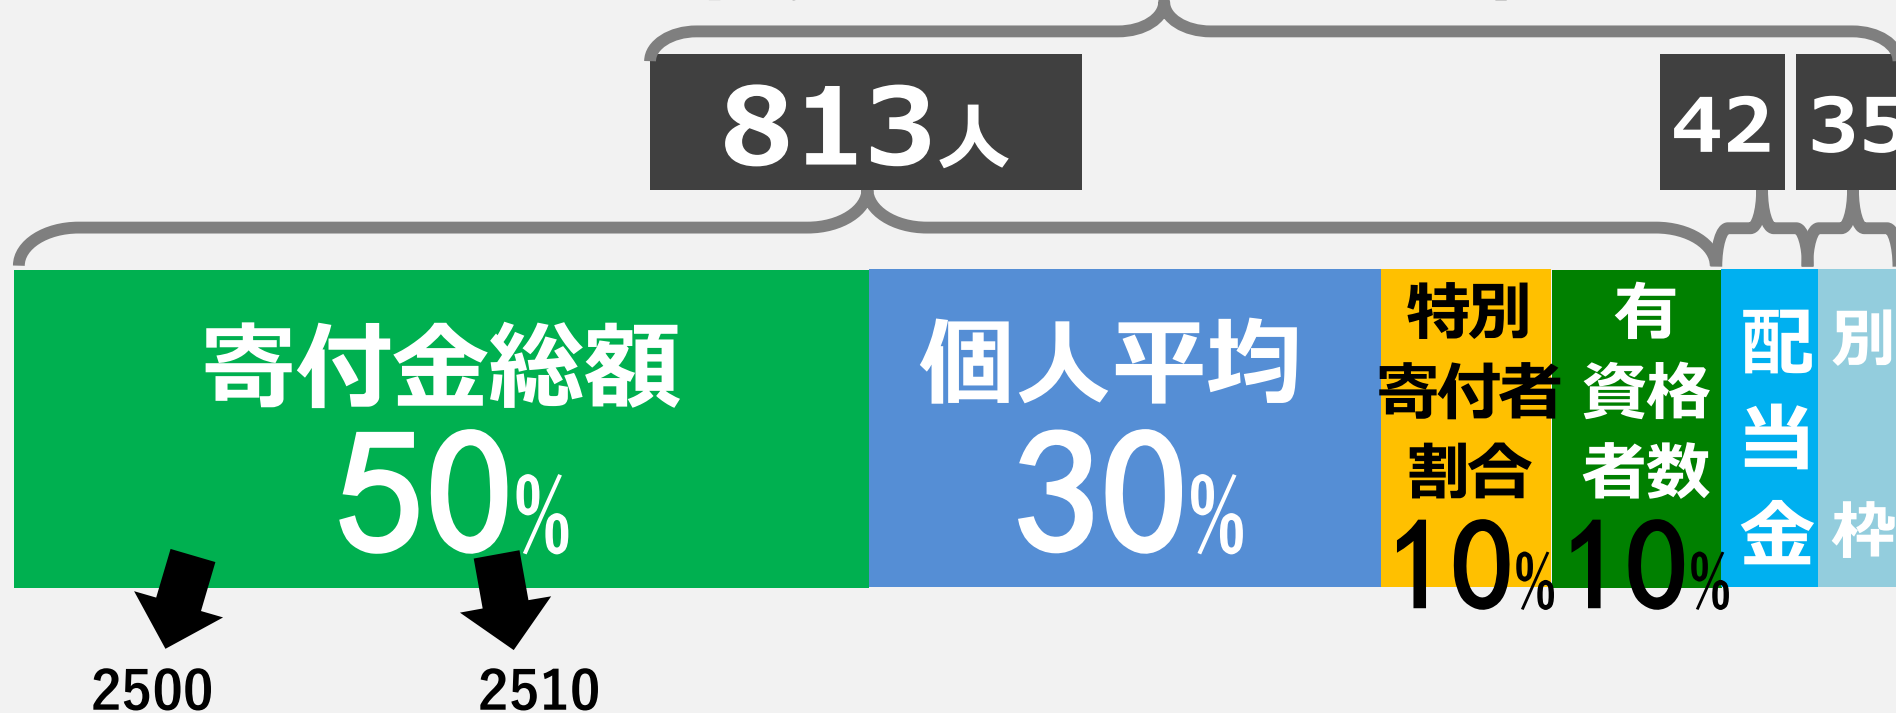

▶ ご寄付は奨学事業に

- 寄付は前年度から7,500万円減

▶ 奨学生数は寄付で決まる

● 2021学年度：890人枠

ひとりでも多くの会員から
特別寄付を！

2021学年度割当数算出には、2018-19年度実績を使います

▶ ご寄付のお願い

寄付が増えれば、
より多くの
奨学生を採用できます。