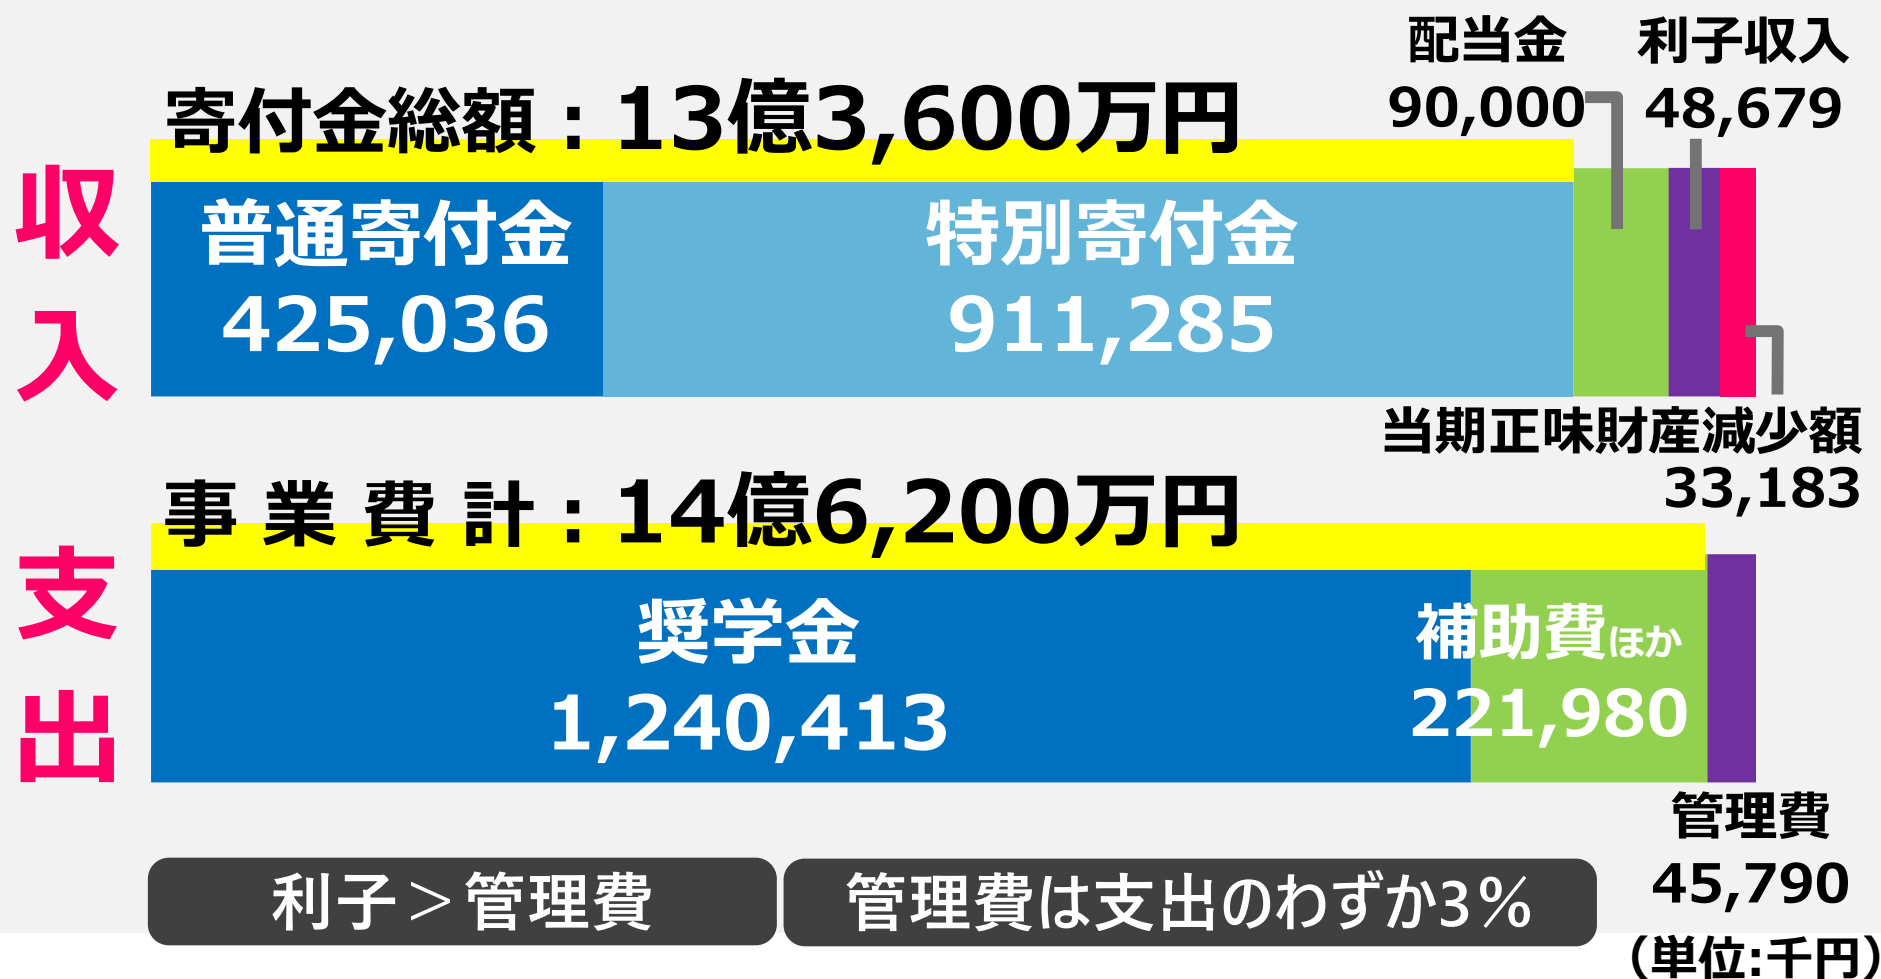

▶ ご寄付は奨学事業に

- 寄付は前年度から7,500万円減

▶ 奨学生数は寄付で決まる

● 2021学年度：890人枠

ひとりでも多くの会員から
特別寄付を！

2021学年度割当数算出には、2018-19年度実績を使います

▶ ご寄付のお願い

寄付が増えれば、
より多くの
奨学生を採用できます。