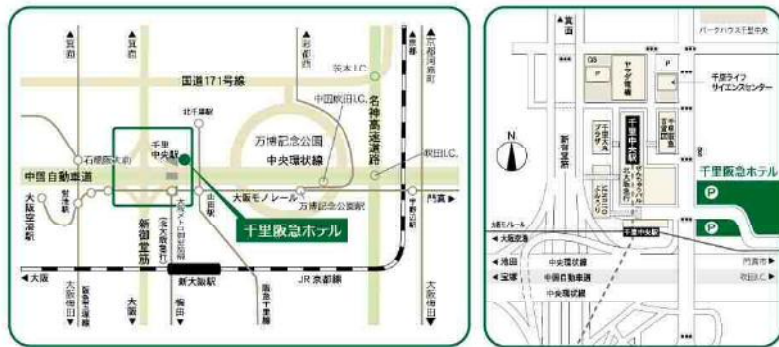

場所 千里阪急ホテル

オンライン LIVE 同時開催

主催者：国際ロータリー第2660地区

IM第2組ガバナー補佐

ホストクラブ：高槻東ロータリークラブ

お問い合わせ：072-669-7200 (高槻東 RC 事務局)

オープニングセレモニー

大阪府立芥川高等学校 和太鼓部

## 会場

### 千里阪急ホテル

大阪府豊中市新千里東町 2-1

- ・大阪メトロ御堂筋線(北大阪急行電鉄)「千里中央」駅(南改札口)より徒歩約3分
  - ・阪急京都線「南茨木」駅から大阪モノレール「千里中央」駅より徒歩約3分
- ※駐車場に限りがありますので、公共交通機関等をご利用ください。