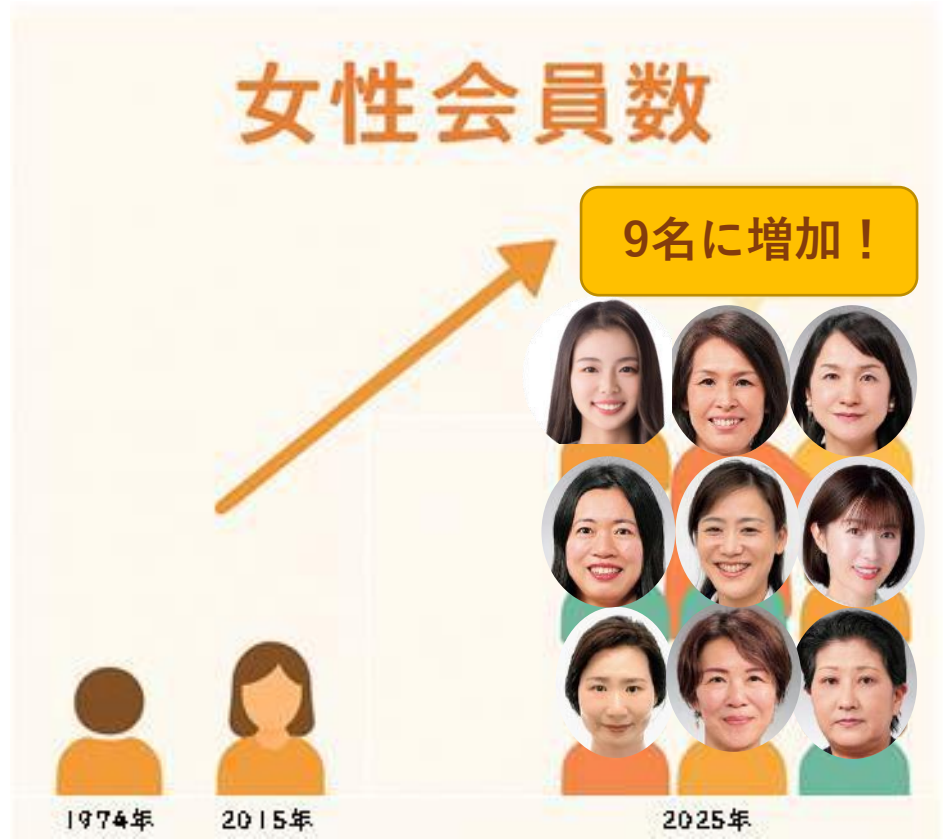

Rotary
Club of Kuzuha

**UNITE
FOR
GOOD**

国際ロータリー第2660地区

会員増強セミナー

「仲間づくり、私たちの挑戦」

くずはロータリークラブ
2024-25年度 会長 源本 将人

2025年5月24日

クラブの歩みと現状

1974年5月30日
枚方・くずはロータリークラブ

歴史のスタートは

チャーターメンバー **25名**

創立からの会員数推移・女性会員など

魅力ある例会づくり

< 行動例 >

- ① 気軽に声かけ
- ② 例会に招待
- ③ イベントにお誘い
- ④ 「ありがとう」感謝のことば

同好会が生んだ “人の輪”