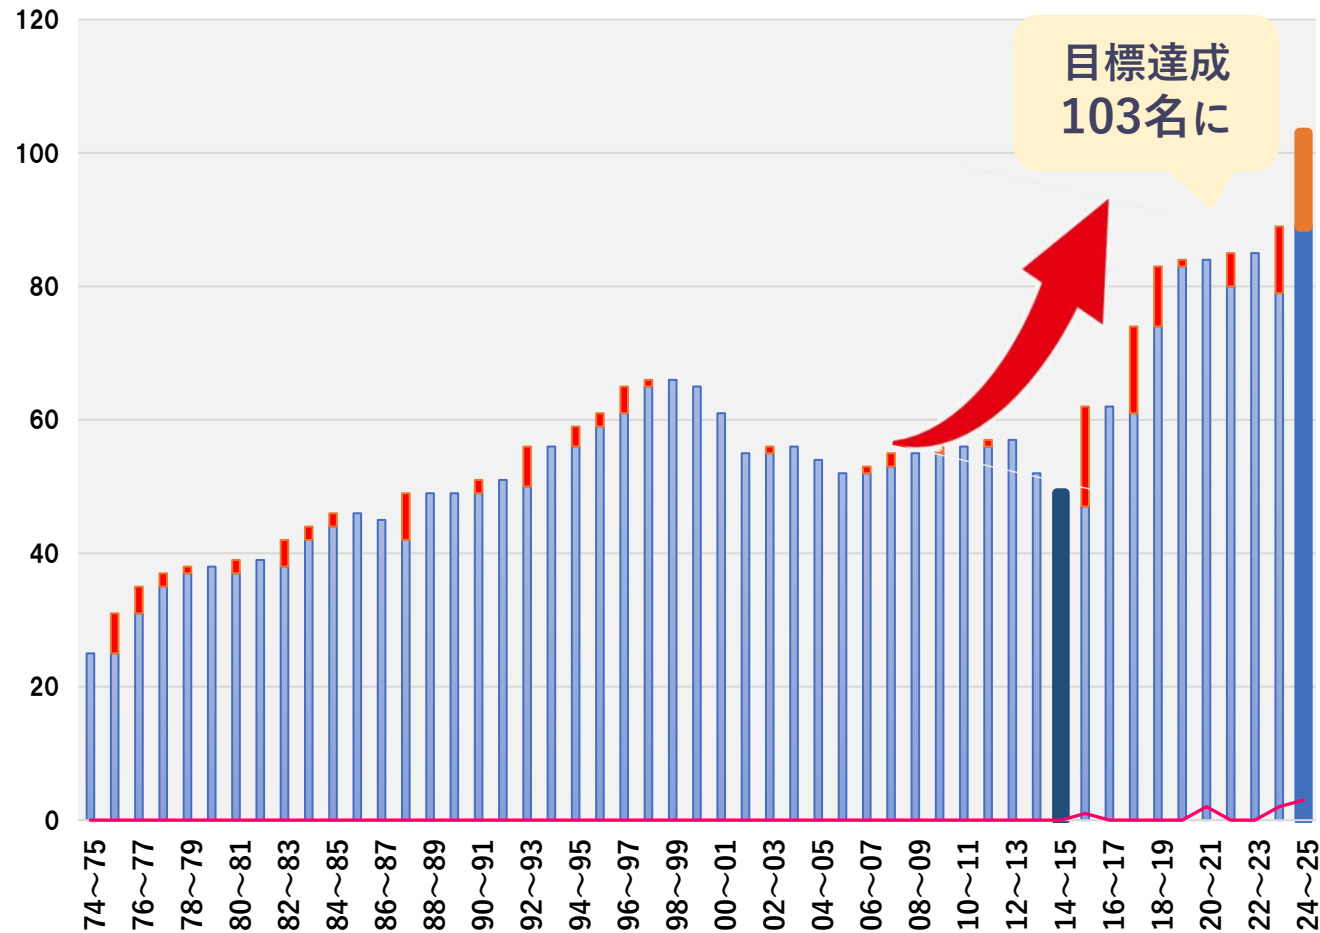

Rotary
Club of Kuzuha

**UNITE
FOR
GOOD**

国際ロータリー第2660地区

会員増強セミナー

「仲間づくり、私たちの挑戦」

くずはロータリークラブ
2024-25年度 会長 源本 将人

2025年5月24日

クラブの歩みと現状

1974年5月30日
枚方・くずはロータリークラブ

歴史のスタートは

チャーターメンバー **25名**

創立からの会員数推移・女性会員など

魅力ある例会づくり

< 行動例 >

- ① 気軽に声かけ
- ② 例会に招待
- ③ イベントにお誘い
- ④ 「ありがとう」感謝のことば

同好会が生んだ “人の輪”